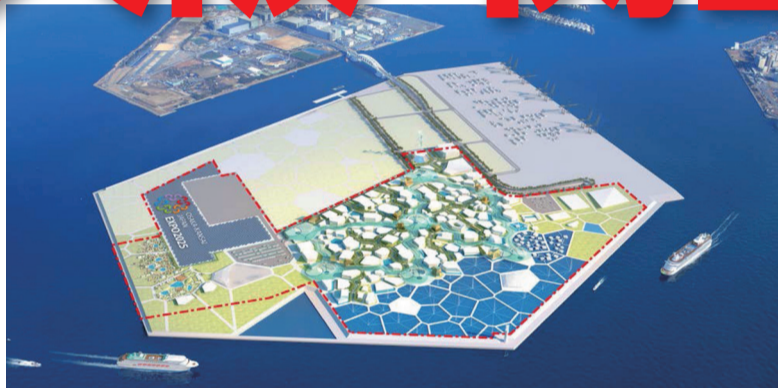

# 大阪・関西へ

OSAKA-KANSAI/JAPAN  
EXPO 2025

World Expo 2025  
Candidate

### 大阪万博会場のイメージ図

会場中心部にバビリオン等、南側水面に水上施設等、西側緑地にアウトドア施設等をそれぞれ整備。

### テーマ:いのち輝く未来社会のデザイン

会場	大阪湾の人工島「夢洲」
期間	2025年5月3日~11月3日 185日間
達成目標	参加者:150の国を含む166の参加機関 会場へ来場者:約2800万人 バーチャル来場者:最大80億人